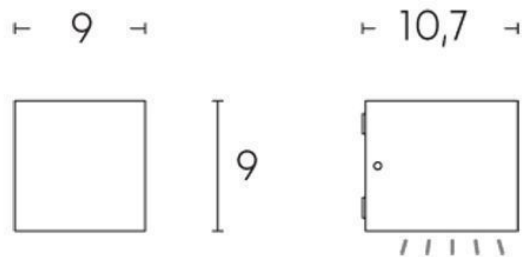

sovil Art. 99175/16

Questo dispositivo è munito di lampade a LED integrate.

A++
A+
A
B
C
D
E

}

LED

Le lampade di questo dispositivo non sono sostituibili.

874/2012

Height	Eavg	Emax	Angle	Diameter
1m	106.4.287.7lx	239.89cm		
2m	26.59.71.93lx	479.78cm		
3m	11.82.31.97lx	719.66cm		
4m	6.648.17.98lx	959.58cm		
5m	4.255.11.51lx	1199.47cm		

Eavg, Emax Angle: 100.36 deg Diameter

UNIT: cd
 - V 0.0DEG PLAN, 102.3
 - H 0.0DEG PLAN, 100.4