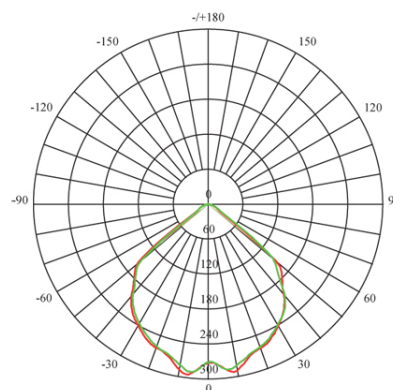

APPLIQUE 6W LED 4000K

serie: LULA

Art. 99175/16

EAN 8020588321474

Colore: Grigio

Applique in alluminio pressofuso.
 Finitura gofrata.
 Diffusore in vetro trasparente.
 Illuminazione con LED COB.
 Consumo: 6W.
 Resa: 60W.
 Risparmio energetico: 86%
 Flusso luminoso: 450 lumen.
 Temperatura di colore: 4000°K. Luce naturale.
 Alimentazione: 230V.
 Grado di protezione: IP54

sovil Art. 99175/16

Questo dispositivo è munito di lampade a LED integrate.

A++
A+
A
B
C
D
E

}

LED

Le lampade di questo dispositivo non sono sostituibili.

874/2012

Height	Eavg	Emax	Angle	Diameter
1m	106.4.287.7lx	239.89cm		
2m	26.59.71.93lx	479.78cm		
3m	11.82.31.97lx	719.66cm		
4m	6.648.17.98lx	959.58cm		
5m	4.255.11.51lx	1199.47cm		

Eavg, Emax Angle: 100.36 deg Diameter

UNIT: cd
 - V 0.0DEG PLAN, 102.3
 - H 0.0DEG PLAN, 100.4