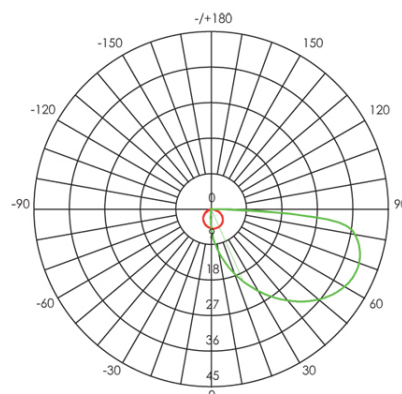

Questo dispositivo è munito di lampade a LED integrate.

A++
A+
A
B
C
D
E

}

LED

Le lampade di questo dispositivo non sono sostituibili.

874/2012

— 11 — 2.5

Height	Eavg, Emax	Angle: 62.53 deg	Diameter
1m	5.524, 15.60lx		121.44cm
2m	1.381, 3.901lx		242.88cm
3m	0.6137, 1.734lx		364.31cm
4m	0.3452, 0.9752lx		485.75cm
5m	0.2209, 0.6241lx		607.19cm

UNIT: cd
— V 0.0DEG PLAN, 116.4
— H 0.0DEG PLAN, 62.5