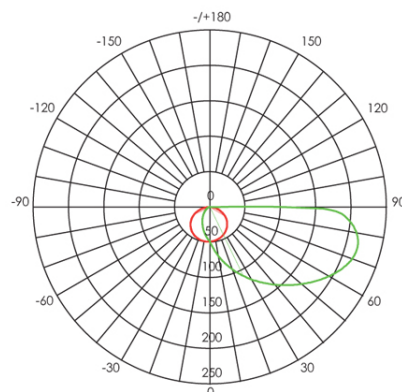

SEGNAPASSO 6W LED 4000K

serie: GEO SQUARE

Art. 99155/02

EAN 8020588193705

Colore: Bianco

Applique / Segnapasso quadrato in pressofusione di alluminio.
 Diffusore in termoplastico satinato.
 Illuminazione con 28 LED SMD 2835.
 Consumo: 6W.
 Resa: 60W.
 Risparmio energetico: 85%.
 Flusso luminoso: 425 lumen.
 Temperatura di colore: 4000°K. Luce naturale.
 Alimentazione: 230V.
 Grado di protezione: IP65

sovil Art. 99155/02

Questo dispositivo è munito di lampade a LED integrate.

A++
A+
A
B
C
D
E

}

LED

Le lampade di questo dispositivo non sono sostituibili.

874/2012

Height	Eavg, Emax	Angle: 63.94 deg	Diameter
1m	43.55, 79.01lx		124.84cm
2m	10.89, 19.75lx		249.67cm
3m	4.838, 8.779lx		374.51cm
4m	2.722, 4.938lx		499.34cm
5m	1.742, 3.160lx		624.18cm

UNIT: cd
 - V 0.0DEG PLAN, 124.3
 - H 0.0DEG PLAN, 63.9