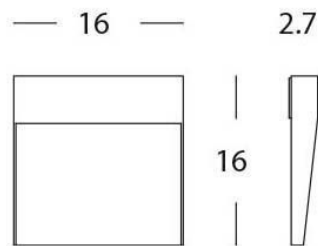

SEGNAPASSO 6W LED 4000K

serie: GEO SQUARE

Art. 99155/02

EAN 8020588193705

Colore: Bianco

Applique / Segnapasso quadrato in pressofusione di alluminio.
 Diffusore in termoplastico satinato.
 Illuminazione con 28 LED SMD 2835.
 Consumo: 6W.
 Resa: 60W.
 Risparmio energetico: 85%.
 Flusso luminoso: 425 lumen.
 Temperatura di colore: 4000°K. Luce naturale.
 Alimentazione: 230V.
 Grado di protezione: IP65

sovil Art. 99155/02

Questo dispositivo è munito di lampade a LED integrate.

A++
A+
A
B
C
D
E

}

LED

Le lampade di questo dispositivo non sono sostituibili.

874/2012

Height	Eavg, Emax	Angle: 63.94 deg	Diameter
1m	43.55, 79.01lx		124.84cm
2m	10.89, 19.75lx		249.67cm
3m	4.838, 8.779lx		374.51cm
4m	2.722, 4.938lx		499.34cm
5m	1.742, 3.160lx		624.18cm

UNIT: cd
 - V 0.0DEG PLAN, 124.3
 - H 0.0DEG PLAN, 63.9