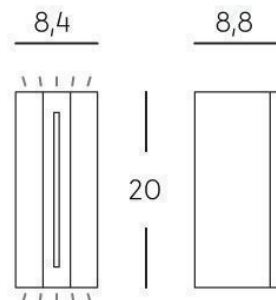

APPLIQUE 8W+4W LED 4000K

serie: VISION

Art. 99123/16

EAN 8020588256639

Colore: Grigio

Applique in alluminio pressofuso.
 Finitura gofrata.
 Diffusore frontale in resina opalina.
 Diffusori inferiore e superiore in vetro trasparente.
 Illuminazione frontale con 15 LED SMD 2835.
 Illuminazione inferiore e superiore con 1+1 LED COB.
 Luce di qualità per ambienti esterni ed interni.
 Consumo: 12W.
 Resa: 80W.
 Risparmio energetico: 76%
 Flusso luminoso: 510 lumen.
 Temperatura di colore: 4000°K. Luce naturale.
 Alimentazione: 230V.
 Grado di protezione: IP65

| Height | Eavg, Emax | Angle: 10 deg | Diameter |
|--------|-------------------|---------------|----------|
| 1m | 1212.08/1766.82Lx | | 17.5cm |
| 2m | 303.02/441.70Lx | | 34.9cm |
| 3m | 134.68/196.31Lx | | 52.4cm |
| 4m | 75.76/110.43Lx | | 69.8cm |
| 5m | 48.48/70.67Lx | | 87.3cm |

UNIT: cd
 - C0/180,0
 - C90/270,0