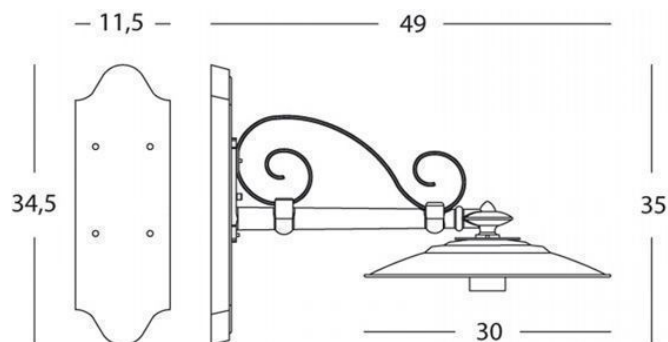

## APPLIQUE CORTA E27

serie: ANTIQUE

Art. 884/16

EAN 8020588245039

### Colore: Grigio

Struttura in pressofusione di alluminio.  
Piatto verniciato e smaltato bianco.  
Controbasse e accessori per il fissaggio.  
Portalampada in porcellana con attacco E27.  
Copri portalampada con guarnizione in gomma  
siliconica.  
Adatta per lampade a risparmio energetico con  
protezione in silicone.  
Lampada esclusa.  
Alimentazione 230V ~ 50Hz.  
Grado di protezione: IP43