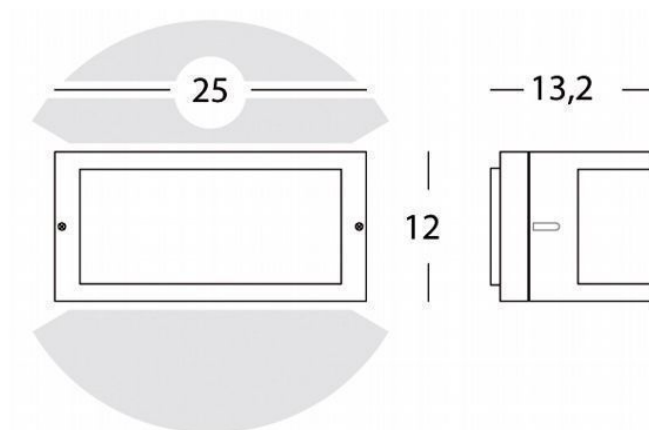

APPLIQUE E27

serie: UMBE

Art. 473/36

EAN 8020588214417

Colore: Corten

Applique in pressofusione di alluminio.

Diffusore in termoplastico opalino.

Altezza massima lampada: 145mm.

Alimentazione 230 V ~ 50 Hz.

Grado di protezione: IP54

sovil Art. 473/36

Questo dispositivo è compatibile con lampadine di classi energetiche:

A++
A+
A
B
C
D
E

874/2012