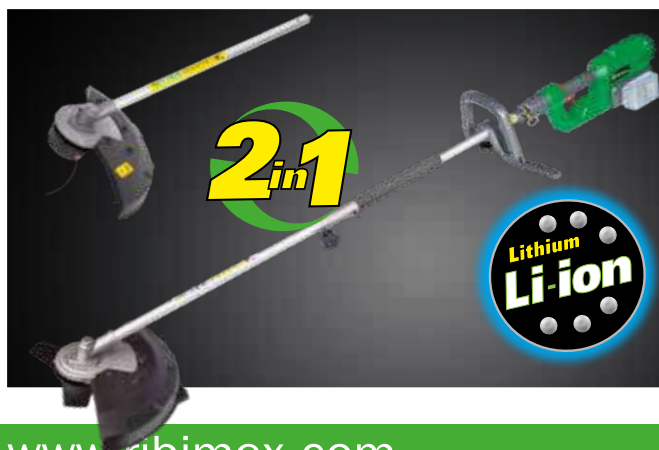

2ⁱⁿ1

Euro 5

Bobine di ricambio pag. 142 4

Decespugliatore a scoppio 43 cc

Sistema di raffreddamento ad aria. Rapporto di compressione 8,2: 1.

Serbatoio benzina: 1,2 L.

Avvio manuale tramite corda.

Impugnature regolabili e invertibili.

Avvio/arresto sull'impugnatura. Imbracatura di manutenzione e protezione completamente regolabile con spalline aggiustabili in altezza.

Placca di protezione del bacino in plastica dura con moschettone per fissare l'utensile.

Decespugliatore: lama metallo 3 denti doppia affilatura.

Carter di protezione in lamiera laccata.

Tagliabordi: si fissa al posto della testa del decespugliatore.

2 fili di nylon 2,5 m, Ø 2,4 mm. Ø di taglio 430 mm.

Avanzamento del filo semi-automatico.

Fornito di tanica di miscela, chiave a brugola, chiavi, cacciavite.

Codice	EAN	Colli	Rif	Listino
PRDEBT431/IT	8 033866 844237	1	5630	188,00 €

Packaging: Scatola a colori