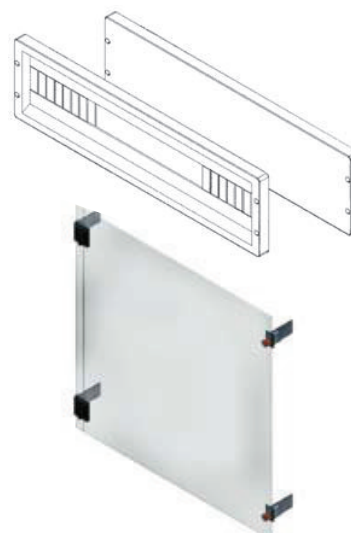

# Contenitori in vetroresina per gruppi di misura Serie ARE/A

## ACCESSORI per ARMADIO 500x500

Accessori per apparecchiature modulari		
Codice		
N1ST0260	Telaio di fondo completo di pannelli modulari porta apparecchiature (vedi nota)	<ul style="list-style-type: none"> <li>• kit di fissaggio per apparecchiature modulari (Vedi in figura)</li> <li>• N° 2 Pannelli asolati da 466x149 mm (Vedi in figura)</li> <li>• N°1 Pannello chiuso da 466x149 mm (Vedi in figura)</li> </ul>

**Nota:**

Alternativamente, per diverse esigenze d'utilizzo, è possibile variare la composizione dei pannelli montati sul Kit di fissaggio.

Componenti per apparecchiature modulari		
Codice		
N2SF0155	Pannello tipo chiuso da 466x149 mm	<ul style="list-style-type: none"> <li>• Pannello</li> <li>• Kit staffe di fissaggio</li> </ul>
N2SF0157	Pannello tipo asolato da 466x149 mm	<ul style="list-style-type: none"> <li>• Kit di fissaggio apparecchiature modulari</li> </ul>
N1ST0366	Telaio di fondo per il fissaggio apparecchiature modulari	<ul style="list-style-type: none"> <li>• Angolari dx e sx</li> <li>• Kit di fissaggio</li> </ul>
N1ST0371	Controporta (vedi nota)	<ul style="list-style-type: none"> <li>• Sportello</li> <li>• Kit di fissaggio</li> </ul>