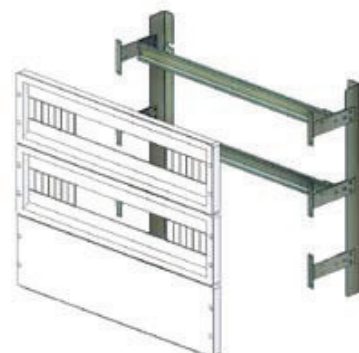

# Contenitori in vetroresina per gruppi di misura Serie ARE/A

## ACCESSORI per ARMADIO 500x500

Accessori per apparecchiature modulari		
Codice		
N1ST0260	Telaio di fondo completo di pannelli modulari porta apparecchiature (vedi nota)	<ul style="list-style-type: none"> <li>• kit di fissaggio per apparecchiature modulari (Vedi in figura)</li> <li>• N° 2 Pannelli asolati da 466x149 mm (Vedi in figura)</li> <li>• N°1 Pannello chiuso da 466x149 mm (Vedi in figura)</li> </ul>

**Nota:**

Alternativamente, per diverse esigenze d'utilizzo, è possibile variare la composizione dei pannelli montati sul Kit di fissaggio.

Componenti per apparecchiature modulari		
Codice		
N2SF0155	Pannello tipo chiuso da 466x149 mm	<ul style="list-style-type: none"> <li>• Pannello</li> <li>• Kit staffe di fissaggio</li> </ul>
N2SF0157	Pannello tipo asolato da 466x149 mm	<ul style="list-style-type: none"> <li>• Kit di fissaggio apparecchiature modulari</li> </ul>
N1ST0366	Telaio di fondo per il fissaggio apparecchiature modulari	<ul style="list-style-type: none"> <li>• Angolari dx e sx</li> <li>• Kit di fissaggio</li> </ul>
N1ST0371	Controporta (vedi nota)	<ul style="list-style-type: none"> <li>• Sportello</li> <li>• Kit di fissaggio</li> </ul>