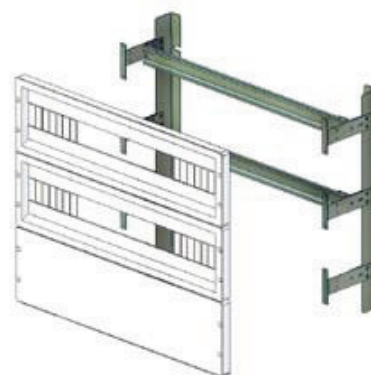

# Contenitori in vetroresina per gruppi di misura Serie ARE/C

ACCESSORI per ARMADIO 700x700

| Accessori per apparecchiature modulari |  |   |
|--|--|---|
| Codice                                 |  |   |
| N1ST0259                               | Telaio di fondo completo di pannelli modulari porta apparecchiature ( <b>vedi nota</b> ) | <ul style="list-style-type: none"> <li>• kit di fissaggio per apparecchiature modulari (Vedi in figura)</li> <li>• N° 2 Pannelli asolati da 538x149 mm (Vedi in figura)</li> <li>• N°1 Pannello chiuso da 538x149 mm (Vedi in figura)</li> <li>• Cornice</li> </ul> |

## Nota:

Alternativamente, per diverse esigenze d'utilizzo, è possibile variare la composizione dei pannelli montati sul Kit di fissaggio.

| Componenti per apparecchiature modulari |   |  |
|---|---|--|
| Codice                                  |   |  |
| N2SF0156                                | Pannello tipo chiuso da 538x149 mm                        | <ul style="list-style-type: none"> <li>• Pannello</li> <li>• Kit staffe di fissaggio</li> </ul>  |
| N2SF0158                                | Pannello tipo aperto da 538x149 mm                        | <ul style="list-style-type: none"> <li>• Kit di fissaggio apparecchiature modulari</li> </ul>    |
| N1ST0368                                | Telaio di fondo per il fissaggio apparecchiature modulari | <ul style="list-style-type: none"> <li>• Angolari dx e sx</li> <li>• Kit di fissaggio</li> </ul> |
| N1ST0372                                | Controporta ( <b>vedi nota</b> )                          | <ul style="list-style-type: none"> <li>• Sportello</li> <li>• Kit di fissaggio</li> </ul>        |