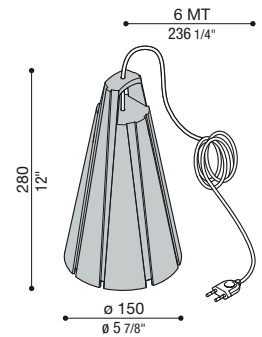

Cable not included.
Lamp max. dim.: E27 152 mm. Ø 48 mm.

Câble d'alimentation non inclus.
Lampes dim. max: E27 152 mm Ø 48 mm.

Lamp.	Specif.	Energy	Col.	Opal.
E27 max CFL 1x23W	CL.II			LB33421 LB3342Y LB3342R
E27 max CFL 1x23W	CL.II			LB3342V

Lamp.	Specif.	Energy	Col.	Opal.
E27 max CFL 1x23W	CL.II			LB33221 LB3322Y LB3322R
E27 max CFL 1x23W	CL.II			LB3322V

Miss 6

IP 40 IP 44

Cavo trasparente 6m con spina.
Lampade dim. max: E27 152 mm Ø 48 mm.

6-metre transparent cable with plug.
Lamp max. dim.: E27 152 mm. Ø 48 mm.

Câble transparent de 6 m avec fiche.
Lampes dim. max: E27 152 mm Ø 48 mm.

Lamp.	Specif.	Energy	Col.	Opal.
E27 max CFL 1x23W	CL.II			LB33121 LB3312Y LB3312R
E27 max CFL 1x23W	CL.II			LB3312V