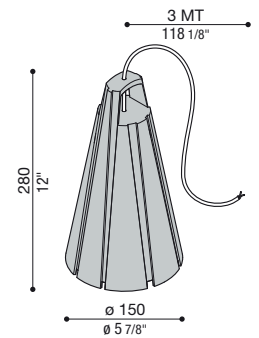

Miss 3

IP 44

Cavo H05RN-F 2x1 nero 3m. Lampade dim. max: E27 152 mm Ø 48 mm.

3 m. cable type H05RN-F 2x1, black colour.
Lamp max. dim.: E27 152 mm. Ø 48 mm.

Câble d'alimentation H05RN-F 2x1, couleur noir, 3 m.
Lampes dim. max: E27 152 mm Ø 48 mm.

Lamp.	Specif.	Energy	Col.	Opal.
E27 max CFL 1x23W	CL.II			LB33221 LB3322Y LB3322R
E27 max CFL 1x23W	CL.II			LB3322V