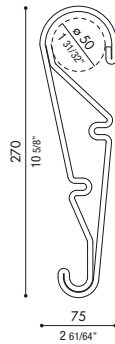

Cod.
LB11470

Rosone Miss 3 - Miss 6

fino ad esaurimento
until our stock lasts
Jusqu'à épuisement de stock

Kit per sospensione.

Ceiling Rose Miss 3 - Miss 6
Suspension kit.

Rosace Miss 3 - Miss 6
Kit pour suspension.