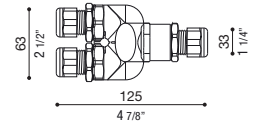

Bornier coaxial
Bornier coaxial à 3 pôles, IP68, pour câble diam. 7/12 mm

Cod.
LB11293

Morsettiera lineare a 3 vie

Morsettiera lineare a 3 vie a 3 poli, IP68, per cavo ø 7/13,5 mm.

3 way linear terminal block
3-way 3-pole linear terminal block, IP68, for cable Ø 7/13.5 mm.

Bornier linéaire 3 voies
Bornier linéaire 3 voies à 3 pôles, IP68, pour câble diam. 7/13,5 mm

Cod.
LB11294