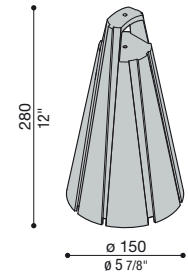

Idoneo per lampade E27 LED

Suitable for E27 LED lamps
Convient pour lampes E27 LED

Miss

design: Lombardo design department

Accessori - Accessories - Accessoires p. 227

Miss

IP 44

Cavo di alimentazione non incluso.
Lampade dim. max: E27 152 mm Ø 48 mm.

Cable not included.
Lamp max. dim.: E27 152 mm. Ø 48 mm.

Câble d'alimentation non inclus.
Lampes dim. max: E27 152 mm Ø 48 mm.

Lamp.	Specif.	Energy	Col.	Opal.
E27 max CFL 1x23W	CL.II			LB33421 LB3342Y LB3342R
E27 max CFL 1x23W	CL.II			LB3342V

Miss 3

IP 44

Cavo H05RN-F 2x1 nero 3m. Lampade dim. max: E27 152 mm Ø 48 mm.

3 m. cable type H05RN-F 2x1, black colour.
Lamp max. dim.: E27 152 mm. Ø 48 mm.

Câble d'alimentation H05RN-F 2x1, couleur noir, 3 m.
Lampes dim. max: E27 152 mm Ø 48 mm.

6-metre transparent cable with plug.
Lamp max. dim.: E27 152 mm. Ø 48 mm.

Câble transparent de 6 m avec fiche.
Lampes dim. max: E27 152 mm Ø 48 mm.

Lamp.	Specif.	Energy	Col.	Opal.
E27 max CFL 1x23W	CL.II			LB33121 LB3312Y LB3312R
E27 max CFL 1x23W	CL.II			LB3312V