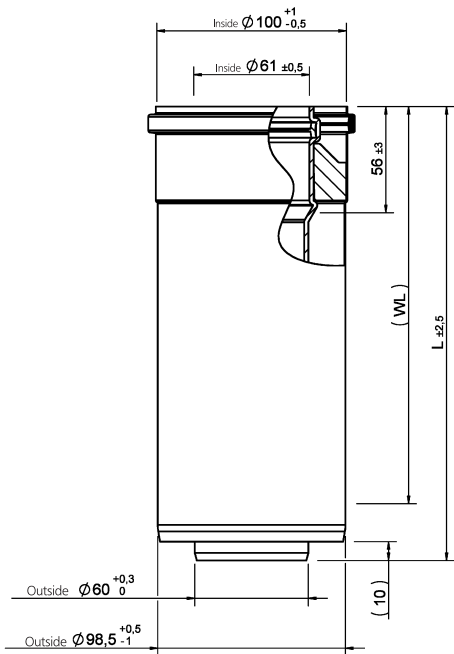

EKFGP4651 Extensions PP/GLV 60/100 x 500mm

EKFGP4652 Extensions PP/GLV 60/100 x 1000mm

Ln	L	WL
250	240	200
500	490	450
1000	990	950
1500	1490	145
2000	1990	1950