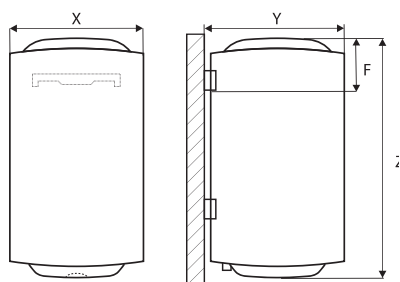

**Design.** Stile moderno ed elegante in un classico colore bianco.

■ Termometro

■ Staffa di montaggio universale

Modelli		Modelli Slim		Modelli Standard			
		ES 30 V	ES 50 V	ER 50 V	ER 80 V	ER 100 V	ER 150 V
Capacità	l	30	50	50	80	100	150
Potenza nominale	kW	1,5		1,2		1,5	
Pressione nom. max	bar	8					
Volt. nom./Frequenza	V / Hz	230 / 50					
Tempo di risc. $\Delta t^{\circ}=45^{\circ}\text{C}$	h : min	1 : 05	1 : 45	1 : 45	2 : 50	3 : 30	4 : 40
Peso netto	kg $\pm$ 8%	13,5	16,9	16,7	21,5	24,7	35,8
Montaggio		verticale					
Grado di protezione		IPX4					
ERP	load profile	S	M	M	M	L	XL
ERP	class	C					
Larghezza (X)	mm	365		445			
Profondità (Y)	mm	378		459			
Altezza (Z)	mm	501	722	547	771	923	1 283
Staffa sup. (F)	mm	180					
Codice EAN		4670007714871	4670007715441	4670007714888	4670007714895	4670007714901	4670007714925
Codice Prodotto		03022 468	050S22 468	05022 468	08022 468	10022 468	15022 468
<b>Prezzo</b>	<b>€</b>	<b>191,89</b>	<b>216,83</b>	<b>206,33</b>	<b>213,94</b>	<b>274,58</b>	<b>523,69</b>