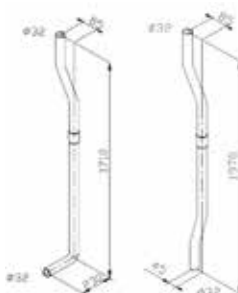

**ART. 2198**

Cassetta di scarico ad angolo in ABS lt.9.
ABS angle flush tank lt.9.

Codice Code	Colore Color	Conf. Pack	€ Cad. € each
0184000	bianco	2	94,00

**ART. 2200**

Cassetta alta in plastica con meccanismo
di scarico (escluso coperchio e sifone).
Large plastic flush tank.

Codice Code	Colore Color	€ Cad. € each
0184201	Cassetta s/coperchio	21,00
0184310	Coperchio/Cover	5,10
0184302	Leva/Lever	1,60
0184303	Dado e controdado Nut and lock nut	2,25
0184304	Guarnizione/Ring	0,86
0184309	Meccanismo di scarico	7,50

**ART. 2202**

Tubo per cassetta alta da incasso Ø 32.
Built in pipe for high level cistern.

Codice Code	curva	Conf. Pack	€ Cad. € each
0184490	90° e 90°	10	8,90

ART. 2204

Pull con catenella bianchi.
White chain pulls.