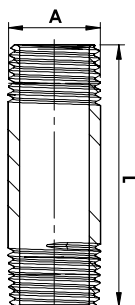

**ART. 77**

Prolunga ridotta esagonale F/M.  
Yellow brass hexagonal reduced extension F/M.

**NEW**

Codice - Code	Ø	Altezza mm	Chiave mm	Conf. - Pack		€ Cad. - € each
0168303	3/8"x1/4"	22	21	10		1,76
0168305	1/2"x1/4"	22	23	10		1,76
0168357	1/2"x3/8"	22	23	10		1,66
0168358	3/4"x1/2"	22	29,5	10		2,10
0168359	1"x1/2"	24	36,5	10		3,35
0168360	1"x3/4"	26	36,5	10		3,35
0168311	1"1/4x1/2"	26	45	10		5,92
0168314	1"1/4x3/4"	27	45	10		5,90
0168312	1"1/4x1"	28	45	10		4,70
0168316	1"1/2x1"	32	53	10		9,65
0168313	1"1/2x1/4"	32	53	10		8,65

**ART. 78**

Barilotto 2 filetti.  
Yellow brass two thread barrel nipple.

- R E -

Codice - Code	cm x Ø A	L cm	Conf. - Pack		€ Cad. - € each
1187308	1/2"	6	10	200	2,41
1187418	1/2"	8	10	200	3,25
1187408	1/2"	10	10	120	3,95
1187438	1/2"	12	10	150	4,70
1187458	1/2"	15	5	120	5,90
1187478	1/2"	20	5	60	7,75
1187309	3/4"	6	10	120	3,27
1187419	3/4"	8	10	100	4,35
1187409	3/4"	10	10	80	5,50
1187439	3/4"	12	10	90	6,80
1187459	3/4"	15	5	80	8,55
1187479	3/4"	20	5	40	11,60
1187310	1"	6	10	80	4,40
1187420	1"	8	10	60	5,92
1187410	1"	10	10	50	7,05
1187440	1"	12	10	60	8,50
1187460	1"	15	5	50	10,85
1187480	1"	20	5	30	15,00
1187311	1"1/4	6	10	50	6,25
1187421	1"1/4	8	10	50	8,55
1187411	1"1/4	10	10	40	10,45
1187441	1"1/4	12	10	40	15,75
1187461	1"1/4	15	5	30	16,50
1187481	1"1/4	20	5	20	21,00
1187422	1"1/2	8	10	60	14,15
1187412	1"1/2	10	10	30	16,50
1187462	1"1/2	15	5	10	24,10
1187483	1"1/2	20	5	5	30,92
1187423	2"	8	10	30	15,80
1187413	2"	10	10	20	19,50
1187463	2"	15	5	15	28,55
1187484	2"	20	1	12	38,65

**ART. 79**

Barilotto scorrevole M.M.  
Yellow brass sliding extension.

Codice - Code	Ø	cm	Conf. - Pack		€ Cad. - € each
1187348	1/2"	10	10	200	4,55
1187358	1/2"	15	10	160	6,30
1187371	1/2"	20	10	120	8,35
1187359	3/4"	10	10	140	6,10
1187360	3/4"	15	10	100	10,12
1187372	3/4"	20	10	80	13,70
1187369	1"	10	10	100	8,25
1187370	1"	15	10	70	14,00
1187373	1"	20	10	50	18,15